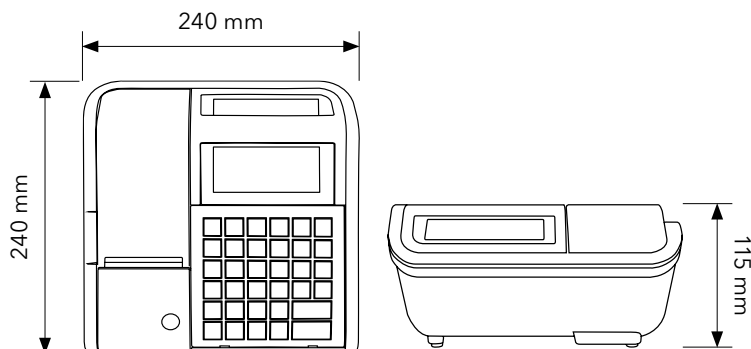

AKCESORIA

- nakładka ochronna na klawiaturę
- zasilacz samochodowy
- moduł komunikacyjny: WiFi/ Bluetooth lub GPRS/Bluetooth